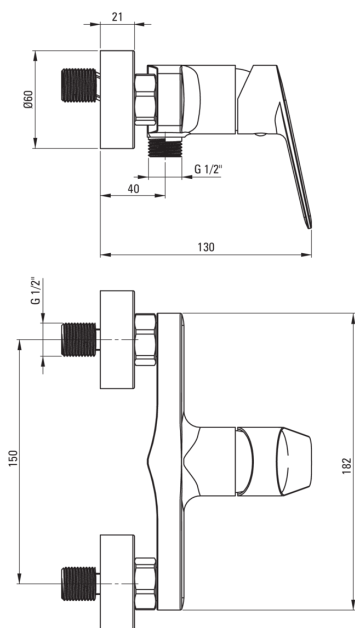

JASMIN

Baterie pentru duș, montare pe perete

Codul produsului: BGJ_N40M

Culoarea: nero

Baterie

Finisaj	nero
Tipul bateriei	un mâner, baterie
Metoda de instalare	montare pe perete
Grupa acustică [db]	II (20 < x ≤ 30)

Baterie cartuş

Dimensiunea cartuşului ceramic	35 mm
--------------------------------	-------

Caracteristici:

- Corpul bateriei este fabricat din alamă de cea mai bună calitate.
- Înveliş Nero inovator, rezistent și ușor de curățat
- Agent de curățare special, sigur pentru suprafețele curățate
- Doar cele mai bune materiale, a căror calitate a fost certificată prin teste de laborator